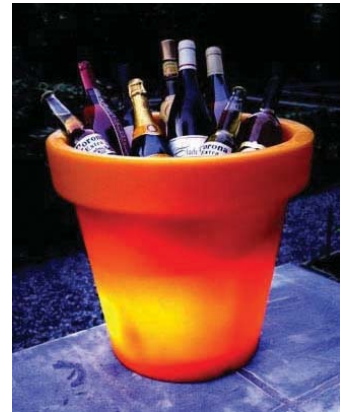

Notre Sélection

Bloom pot rétro éclairé

- Plastique polyéthylène recyclable double paroi
- Pot éclairé par le fond
- Livré avec ampoule halogène 12 volts et câble de raccordement
- Utilisation intérieure et extérieure

Coloris : Citron vert, orange, rouge, rose, gris foncé, blanc, gris.

DIMENSIONS : Ø : 60 cm ; hauteur : 66 cm ;
DIMENSIONS : Ø : 90 cm ; hauteur : 99 cm ;
DIMENSIONS : Ø : 100 cm ; hauteur : 110 cm ;

284,00 € TTC
616,00 € TTC
679,00 € TTC