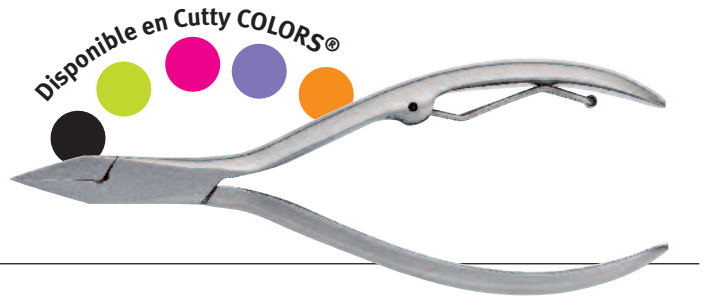

Ciseaux coiffeur droits

16 cm - Réf. CL708

Ciseaux coiffeur sculpteurs droits

16,5 cm - Réf. CL709

PINCES À ONGLES / ENVIES

Cutty

Pinces à envies sans fermail

10 cm

bec 3 mm
Réf. CL103

bec 5 mm
Réf. CL105

Pince à ongles plate mors droits

11,5 cm - Réf. CL100

Pince à ongles forte mors concaves

12 cm - Réf. CL101

Sécateur avec fermail

13,5 cm - Réf. CL102

Coupe-cuticules

10,5 cm - Réf. CL803

PINCES À ÉPILER

Cutty

Crabe

Réf. CL400

Carrée

Réf. CL500