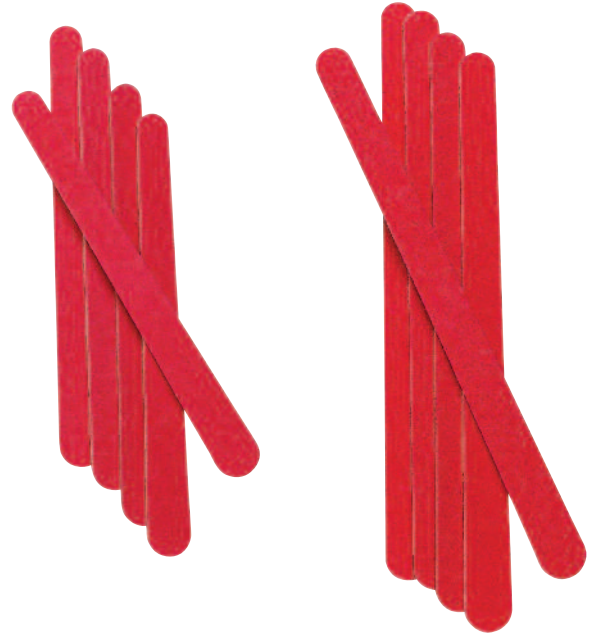

Ultra plat

6 cm - Réf. CL202

**Coupe-ongles
grand modèle**

6,5 cm - Réf. CL201

**Coupe-ongles
petit modèle**

5,5 cm - Réf. CL200

**Coupe-ongles
avec récupérateur grand modèle**

Fuchsia - Réf. CL204F

Noir - Réf. CL204N

**Coupe-ongles
avec récupérateur petit modèle**

Fuchsia - Réf. CL203F

Noir - Réf. CL203N

LIMES À ONGLES

Cutty

Réf. CLV014F

Réf. CLV014V

Réf. CLV014J

Réf. CLV014T

Limes en verre simple face - 14 cm

Limes carton 11 cm
(Pqt de 5) Réf. CLC011C

Limes carton 15 cm
(Pqt de 5) Réf. CLC015C

COUPE-CORS / RAPE

Cutty

Coupe-cors noir rubber