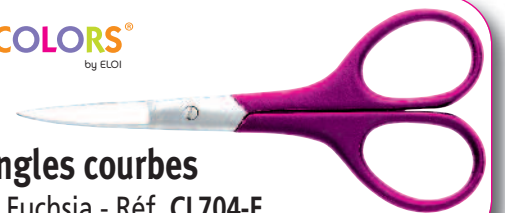

CISEAUX

Disponible en Cutty COLORS[®]

Ciseaux cuticules droits

9,5 cm - Réf. CL701

Disponible en Cutty COLORS[®]

Ciseaux cuticules courbes

9,5 cm - Réf. CL702

Disponible en Cutty COLORS[®]

Ciseaux ongles droits

9,5 cm - Réf. CL703

Disponible en Cutty COLORS[®]

Ciseaux ongles courbes

9,5 cm - Réf. CL704

Disponible en Cutty COLORS[®]

Ciseaux ongles forts courbes

10,5 cm - Réf. CL705

Cutty COLORS[®]
by ELOI

Ciseaux ongles courbes

Cutty Colors Fuchsia - Réf. CL704-F

Disponible en Cutty COLORS[®]

Ciseaux barbe (moustache courbe)

11,5 cm - Réf. CL707

Ciseaux lentille

12 cm - Réf. CL706