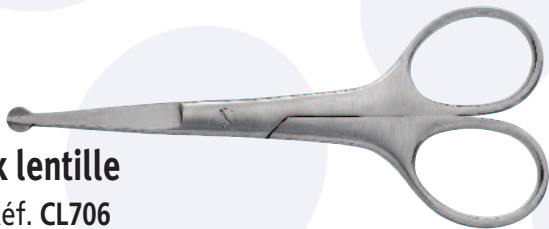

Ciseaux ongles droits

9,5 cm - Réf. CL703

Disponible en Cutty COLORS[®]

Ciseaux ongles courbes

9,5 cm - Réf. CL704

Disponible en Cutty COLORS[®]

Ciseaux ongles forts courbes

10,5 cm - Réf. CL705

Cutty COLORS[®]
by ELOI

Ciseaux ongles courbes

Cutty Colors Fuchsia - Réf. CL704-F

Disponible en Cutty COLORS[®]

Ciseaux barbe (moustache courbe)

11,5 cm - Réf. CL707

Ciseaux lentille

12 cm - Réf. CL706

Ciseaux coiffeur droits

16 cm - Réf. CL708

Ciseaux coiffeur sculpteurs droits

16,5 cm - Réf. CL709

PINCES À ONGLES / ENVIES

Cutty

Pinces à envies sans fermail

10 cm

bec 3 mm
Réf. CL103

bec 5 mm
Réf. CL105

Pince à ongles plate mors droits

11,5 cm - Réf. CL100

Pince à ongles forte mors concaves

12 cm - Réf. CL101

Sécateur avec fermail

13,5 cm - Réf. CL102