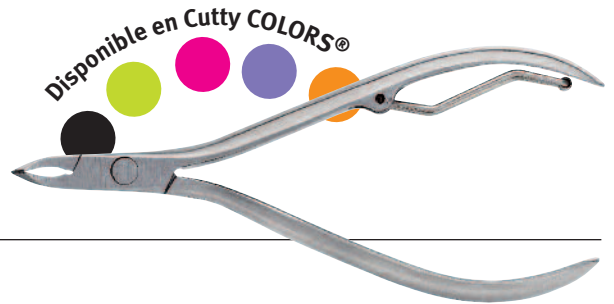

Ciseaux coiffeur droits

16 cm - Réf. CL708

Ciseaux coiffeur sculpteurs droits

16,5 cm - Réf. CL709

PINCES À ONGLES / ENVIES

Cutty

Pinces à envies sans fermail

10 cm

bec 3 mm
Réf. CL103

bec 5 mm
Réf. CL105

Pince à ongles plate mors droits

11,5 cm - Réf. CL100

Pince à ongles forte mors concaves

12 cm - Réf. CL101

Sécateur avec fermail

13,5 cm - Réf. CL102