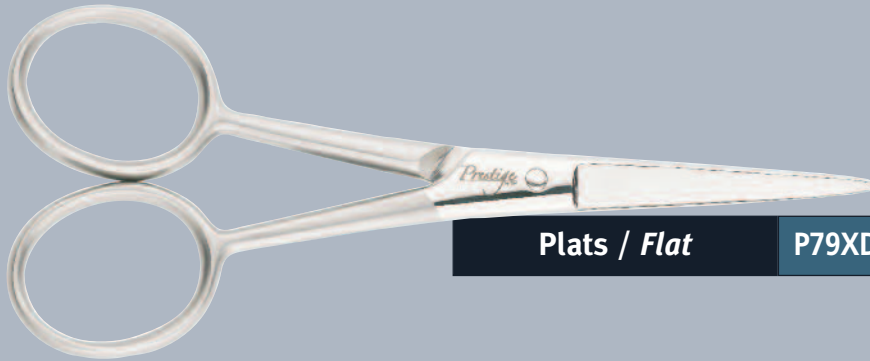

## The Prestige Range, quality and innovation in skin and nail care:

- *Single spring on nail and cuticle nippers,*
- *Martensitic stainless steel,*
- *Hardness of steel from 50 to 52 HRC,*
- *Articulations with rounded angles,*
- *Excellent quality and longevity of cutting edges,*
- *Perfect grip and precision in use,*
- *Two-colour range : polished and satin.*

Mors effilés /  
Flat & pointed jaws  
13 cm / 5" 1/4

P910X

Mors courbes /  
Curved jaws  
13 cm / 5" 1/4

P562X

**PINCES À ENVIES 12 cm / CUTICLE NIPPERS 4 3/4"**

Avec fermoir <i>With lock</i>		Sans fermoir <i>Single Spring</i>
Mors 3 mm / <i>1/4 jaw</i>		Mors 3 mm / <i>1/4 jaw</i>
P902LX3		P903X3

Avec fermoir <i>With lock</i>		Sans fermoir <i>Single Spring</i>
Mors 5 mm / <i>1/2 jaw</i>		Mors 5 mm / <i>1/2 jaw</i>
P902LX5		P903X5

**CISEAUX À ONGLES ET ENVIES / NAIL & CUTICLE SCISSORS**

<b>Droits / Straight</b>	
9 cm / 3 1/2"	10 cm / 4"
P92X9D	P92X10D

<b>Courbe / Curved</b>	
9 cm / 3 1/2"	10 cm / 4"
P92X9C	P92X10C

<b>Droits / Straight</b>	
9 cm / 3 1/2"	10 cm / 4"
P93X9D	P93X10D

<b>Courbe / Curved</b>	
9 cm / 3 1/2"	10 cm / 4"
P93X9C	P93X10C

**CISEAUX MOUSTACHE & LENTILLE 11,5 cm /  
MOUSTACHE & FACIAL HAIR SCISSORS 4 1/2"**